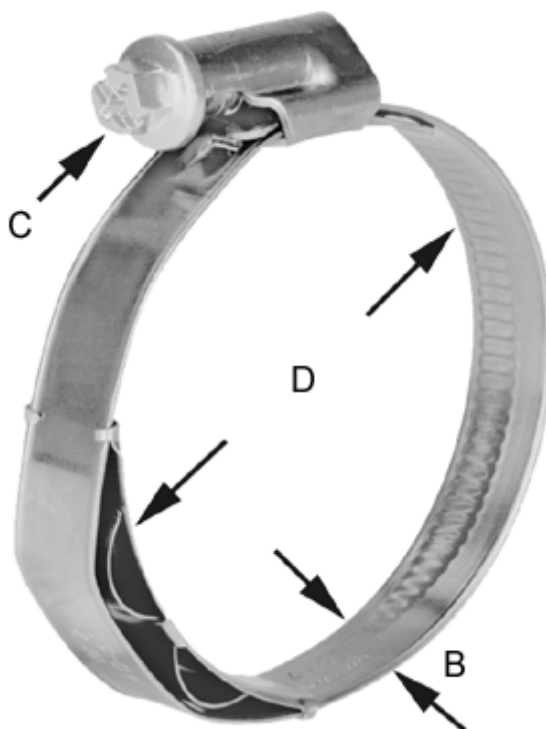

Varenummer: 021278711017  
Beskrivelse: Norma snekkebånd med fjederindlæg  
TORRO WF 12-22/9 C7 W4

## Mål

---

Bredde B = 9  
C (Skruetype) = C7  
Diameter D = 12-22